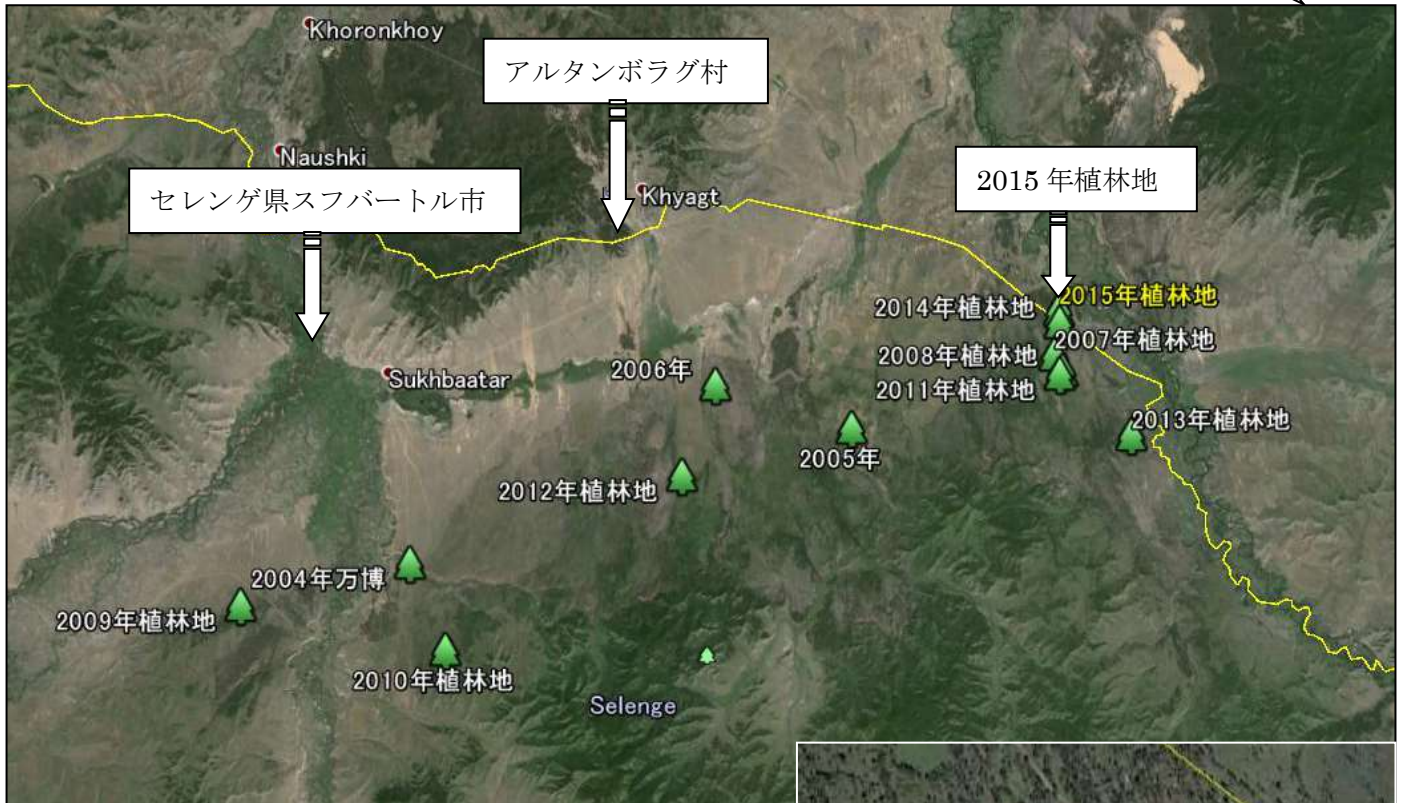

2015 年植林作業報告

以下のように、植林作業を実施したことを報告します。

1. 植林作業実施概況

植林 実施日	春季	植林作業・・・・・・・・・・5月12日～15日 (新規植林) 約4ha
植林場所	モンゴル国セレンゲ県 アルタンボラグ村ゴロワンツァガートルゴイ周辺	
樹種	ヨーロッパアカマツ <i>Pinus sylvestris</i> (在来種) の2年生苗	
植林作業	アルタンツェツェグ (セレンゲ県ボゴントグループ) トゥメンナサン (ボゴントノミン社技術員) 松永美湖 (株式会社アールキューブ社員) ノヨルマー (GNC Mongolia スタッフ) オグナー (GNC Mongolia スタッフ) サラ (GNC Mongolia スタッフ) 小川 安里 (GNC Japan スタッフ) アルタンボラグ村及びボゴント村の村民など約15名他	

2. 植林地の位置

2015 年植林地位置図

2015 年植林地の GPS 捕捉状況 (外周代表点)

No	緯度	経度
1	50 14.236	106 54.532
2	50 14.458	106 54.559
3	50 14.474	106 54.715
4	50 14.347	106 54.863
5	50 14.154	106 54.887
6	50 14.053	106 54.936
7	50 14.033	106 54.810
8	50 14.149	106 54.781
9	50 14.131	106 54.587

代表点: 50°14'10.14"N 106°54'32.62"E

2015 年植林地代表点の緯度経度

4. 2015年植林の概況報告

苗の仮保存状況

写真. 植林前の苗の状況

遠景写真A

遠景写真B

4.2 植林時の状況写真