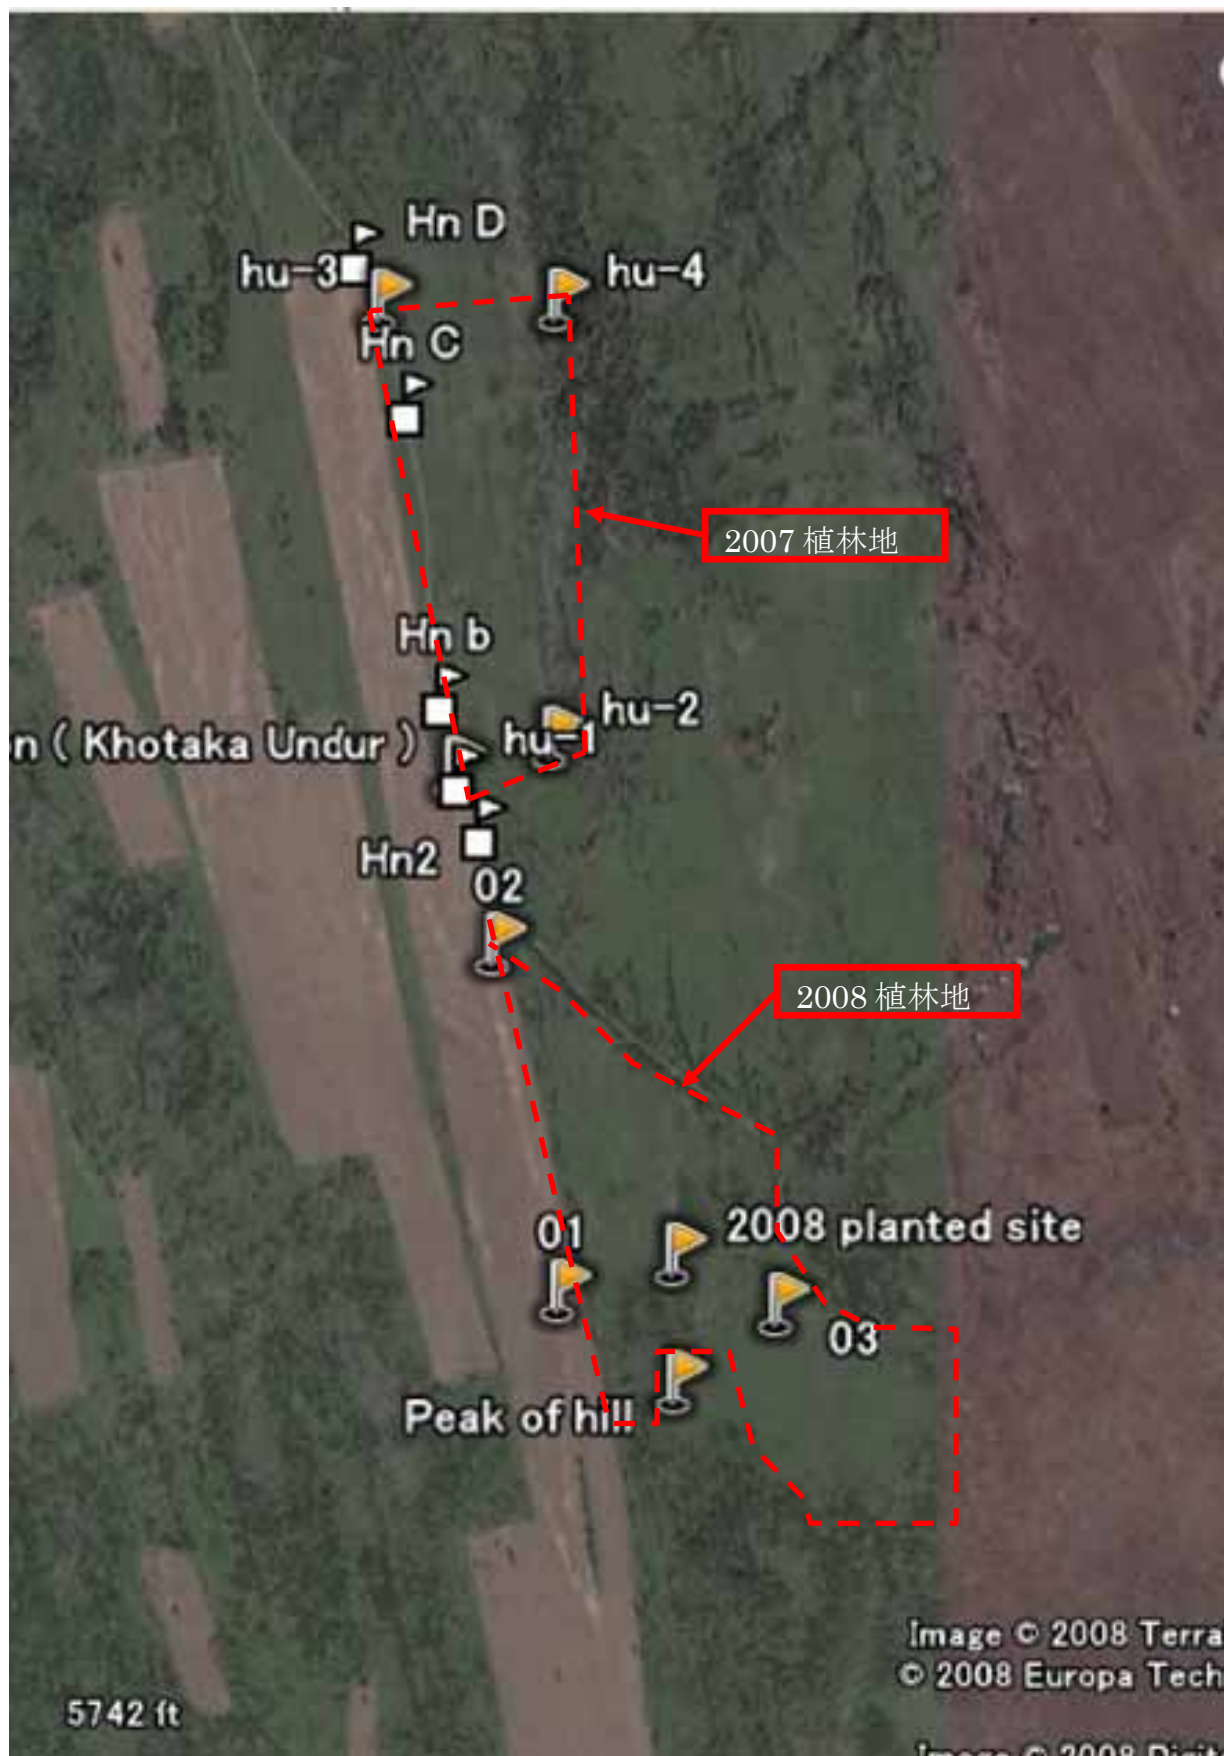

2008 年植林作業報告 速報

以下のように、植林作業を実施したことを報告します。

・ 植林作業実施概況

植林実施日	2008 年 5 月 1 日～10 日の期間		
植林場所	モンゴル国セレンゲ県ホタカ・ウンドウル周辺		
植林地名 本数・面積	トライウォール社	エコフィン生命の森	30000 本 約 10ha
	エコフィン特約店	生命の森	31000 本 約 10ha
	KSG インターナショナル社	G N C 共存の森	30000 本 約 10ha
	緑の募金直轄事業	日・モ友好の森	60000 本 約 20ha
樹種	ヨーロッパアカマツ <i>Pinus sylvestris</i> の 2 年生苗木		
作業	ジャムスレン氏（セレンゲ県森林調査センター長） オトゴンバット氏（セレンゲ県森林調査センター職員） セレンゲ県スフバートル市及びアルタンボラグ村の 学生約 100 名他		

・ 植林場所

図 1. 広域図 (1) モンゴル全土

図 2. 広域図 (2) セレンゲ県北部

・ 植林地のGPS座標 (代表点)

GPS point name		北緯	東経
2007 年植林地	2007 plantation (Khotaka Undur)	50° 12' 24.02"N	106° 54' 4.26"E
	Hn C	50° 12' 54.48"N	106° 53' 57.86"E
2008 年植林地	2008 planted site	50° 11' 44.60"N	106° 54' 31.70"E
	Peak of hill	50° 11' 34.30"N	106° 54' 31.90"E

图 3. 2008 年植林地位置图

・ 植林地写真

写真 1. 植林地遠景 (Peak of hill より北方を望む)

写真 2. 植林地遠景 (Peak of hill より東方を望む)

・ 植林作業写真

写真 3. 植林前耕起作業
(除草効果、溝部での積雪の助長、融雪の水分利用)

写真 4. 植林状況
(溝は東西方向にして猛暑時の日照時間を減少させる)

写真 5. 植林作業 移植棒で穴開け